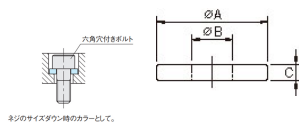

品番 : EA949HM-127

品名 : M20x38.0mm [焼入]平ワッシャー

販売価格	475円(税抜) / 523円(税込)		
カタログ価格	475円(税抜) / 523円(税込)		
在庫数	最新在庫: 10 (2026/04/10 23:20現在)		
商品入数	1	販売単位	個
カタログページ	0662ページ		

仕様

メーカー	イマオコーポレーション	型番	BJ743-20002
適合ねじ	M20	外径	38mm
内径	21mm	厚さ	5mm
材質	スチール(S45C) 四三酸化鉄皮膜、焼入焼戻	重量	29g
ねじのサイズダウン時のカラーとして			
RoHS対応品			