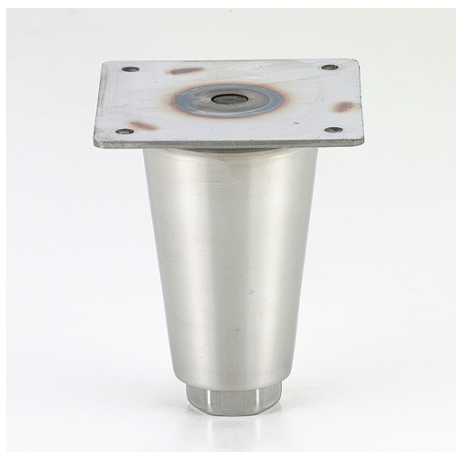

品番 : EA949HW-21

品名 : 90x 90mm/ 90-125mm/1400kg アジャスト脚(SUS)

販売価格	2,160円(税抜) / 2,376円(税込)		
カタログ価格	2,160円(税抜) / 2,376円(税込)		
在庫数	最新在庫: 1 (2026/04/04 06:54現在)		
商品入数	1	販売単位	個
カタログページ	1101ページ1708ページ		

仕様

全長	90~125mm	座板サイズ	90×90mm
ねじ穴	φ6mm×4ヶ所	最大荷重	1400kg
重量(g)	550	材質	本体:SUS304 アジャスト:SUS304、鉄 座板:SUS430