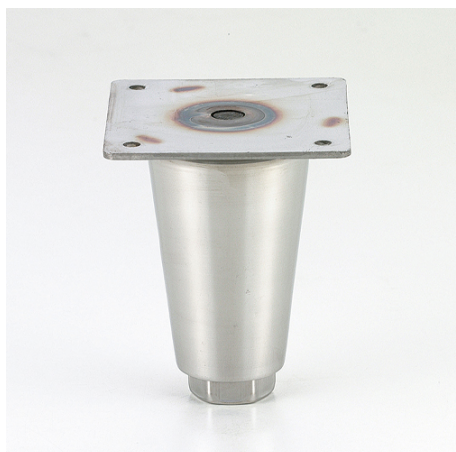

品番 : EA949HW-22

品名 : 90x 90mm/110-145mm/1400kg アジャスト脚(SUS)

販売価格	2,230円(税抜) / 2,453円(税込)		
カタログ価格	2,230円(税抜) / 2,453円(税込)		
在庫数	最新在庫: 2 (2026/04/04 06:54現在)		
商品入数	1	販売単位	個
カタログページ	1101ページ1708ページ		

仕様

全長	110~145mm	座板サイズ	90×90mm
ねじ穴	φ6mm×4ヶ所	最大荷重	1400kg
重量(g)	585	材質	本体:SUS304 アジャスト:SUS304、鉄 座板:SUS430