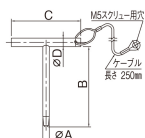

品番 : EA949RH-10

品名 : 16 x152mm T型差し込みピン

販売価格	4,460円(税抜) / 4,906円(税込)		
カタログ価格	4,460円(税抜) / 4,906円(税込)		
在庫数	最新在庫: 0 (2026/05/10 01:12現在)		
商品入数	1	販売単位	個
カタログページ			

仕様

材質	スチール(SUM23)	ケーブル長	250mm
サイズ(mm)	A:16、B:152、C:88、D:22		
抜き差し可能な位置決めピンです。			
RoHS対応品			