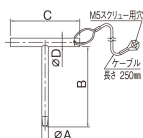

品番：EA949RH-8

品名：12 x102mm T型差し込みピン

販売価格	4,440円(税抜) / 4,884円(税込)		
カタログ価格	4,440円(税抜) / 4,884円(税込)		
在庫数	最新在庫: 0 (2026/04/08 22:27現在)		
商品入数	1	販売単位	個
カタログページ			

仕様

メーカー	イマオコーポレーション	型番	BJ772-12001N
材質	スチール(SUM23)	ケーブル長	250mm
サイズ(mm)	A:12、B:102、C:88、D:16		
抜き差し可能な位置決めピンです。			
ハンドル付きなのでピンの抜き差し作業が楽になり、付属品のケーブルを治具に取付ければ、探す手間、紛失などなく作業効率があがります。			
RoHS対応品			