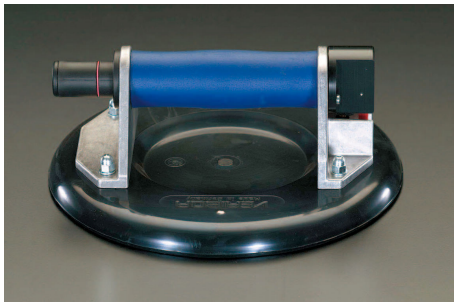

品番：EA950C

品名：120kg サクションリフター(ポンプ付)

販売価格	21,800円(税抜) / 23,980円(税込)		
カタログ価格	21,800円(税抜) / 23,980円(税込)		
在庫数	最新在庫: 0 (2026/04/04 17:19現在)		
商品入数	1	販売単位	個
カタログページ			

真空状態がひと目で分かるポンプ付

仕様

本体材質	アルミ合金	吸着パッド材質	特殊ゴム
パッドサイズ	φ210mm	吸着面サイズ	φ180mm
最大吸着能力	120kg	重量	1kg
リフティング方向	平行		
バキュームポンプ付			
付属品	プラスチックケース	ケースサイズ	約280×230×110(t)mm(突起部分を除く)

ガラスのような平らな気密性表面を持つ材料、プラスチック、金属、コーティングされた木材、大理石などに適しています。

● サクションリフターは手工具です。絶対に機械では使用しないで下さい。● 吸着能力を超える使用は絶対にしないで下さい。● 使用前に必ず点検し、吸着盤にキズや油等が付いていないか調べて下さい。

● プッシュボタンの赤ラインが見えた場合、または見え隠れする場合は使用を中止して下さい。● 商品が吸着している間、プッシュボタンの動きを妨げるものは避けて下さい。● 商品に負荷がかかっている時はリリースレバーに触れないで下さい。