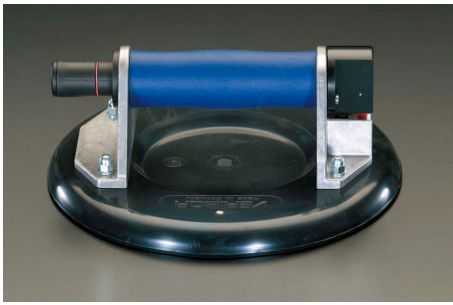

品番：EA950C

品名：120kg サクションリフター(ポンプ付)

販売価格	21,800円(税抜) / 23,980円(税込)		
カタログ価格	21,800円(税抜) / 23,980円(税込)		
在庫数	最新在庫: 0 (2026/06/05 18:21現在)		
商品入数	1	販売単位	個
カタログページ			

真空状態がひと目で分かるポンプ付

仕様

本体材質	アルミ合金	吸着パッド材質	特殊ゴム
パッドサイズ	φ210mm	吸着面サイズ	φ180mm
最大吸着能力	120kg	重量	1kg
リフティング方向	平行		
バキュームポンプ付			
付属品	プラスチックケース	ケースサイズ	約280×230×110(t)mm(突起部分を除く)

ガラスのような平らな気密性表面を持つ材料、プラスチック、金属、コーティングされた木材、大理石などに適しています。

● サクションリフターは手工具です。絶対に機械では使用しないで下さい。● 吸着能力を超える使用は絶対にしないで下さい。● 使用前に必ず点検し、吸着盤にキズや油等が付いていないか調べて下さい。

● プッシュボタンの赤ラインが見えた場合、または見え隠れする場合は使用を中止して下さい。● 商品が吸着している間、プッシュボタンの動きを妨げるものは避けて下さい。● 商品に負荷がかかっている時はリリースレバーに触れないで下さい。