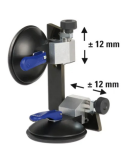

品番：EA950YC-180

品名：固定型サクションホルダー

販売価格	34,800円(税抜) / 38,280円(税込)		
カタログ価格	34,800円(税抜) / 38,280円(税込)		
在庫数	最新在庫: 1 (2026/06/22 14:03現在)		
商品入数	1	販売単位	個
カタログページ	0166ページ		

仕様

材質	本体:アルミニウム パッド:天然ゴム	パットサイズ	φ120mm
サイズ	200×127mm	スライド調整範囲	12mm
ガラスの角度を安定させるのに適しています。			
高さとお行きを±12mmの調整できます。			
大きなガラスを使用するときは、ガラスの幅に応じて吸盤を追加し、50cmごとに吸盤を配置してください。			
高さ60cmまでのガラスに対応			
※固定補助具はガラスの持ち運びには適していません。			

代替品

	品番 EA950YC-355 コメント サイズ: 260×355mm
--	---------------------------------------

株式会社エスコ

大阪府大阪市西区立売堀3丁目8番14号 06-6532-6226(代表)

© 2018 ESCO Co.,Ltd.