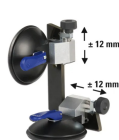

品番：EA950YC-180

品名：固定型サクションホルダー

販売価格	34,800円(税抜) / 38,280円(税込)		
カタログ価格	34,800円(税抜) / 38,280円(税込)		
在庫数	最新在庫: 1 (2026/04/29 00:24現在)		
商品入数	1	販売単位	個
カタログページ	0166ページ		

仕様

材質	本体:アルミニウム パッド:天然ゴム	パットサイズ	φ120mm
サイズ	200×127mm	スライド調整範囲	12mm

ガラスの角度を安定させるのに適しています。

高さとお行きを±12mmの調整できます。

大きなガラスを使用するときは、ガラスの幅に応じて吸盤を追加し、50cmごとに吸盤を配置してください。

高さ60cmまでのガラスに対応

※固定補助具はガラスの持ち運びには適していません。

代替品

	品番 EA950YC-355 コメント サイズ: 260×355mm
--	---------------------------------------