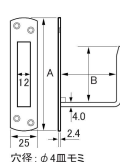

品番：EA951B-41

品名：93x42mm 座付貫抜(ステンズ製/受け)

販売価格	500円(税抜) / 550円(税込)		
カタログ価格	500円(税抜) / 550円(税込)		
在庫数	最新在庫: 3 (2026/05/04 07:25現在)		
商品入数	1	販売単位	個
カタログページ	1329ページ		

仕様

材質	ステンレスSUS304	仕上	バレル研磨
貫抜部分板厚	4mm	貫抜部分板幅	12.5mm
座部分板厚	2.4mm	座部分板幅	25mm
ねじ穴	φ4皿モミ	Aサイズ	93mm
Bサイズ	42mm	用途	角材などを通して簡易な錠として使用します。
貫抜受け			