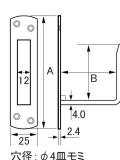

品番：EA951B-43

品名：115x62mm 座付貫抜(ステンズ製/受け)

販売価格	595円(税抜) / 655円(税込)		
カタログ価格	595円(税抜) / 655円(税込)		
在庫数	最新在庫: 20 (2026/05/04 07:25現在)		
商品入数	1	販売単位	個
カタログページ	1329ページ		

仕様

材質	ステンレスSUS304	仕上	バレル研磨
貫抜部分板厚	4mm	貫抜部分板幅	12.5mm
座部分板厚	2.4mm	座部分板幅	25mm
ねじ穴	φ4皿モミ	Aサイズ	115mm
Bサイズ	62mm	用途	角材などを通して簡易な錠として使用します。
貫抜受け			