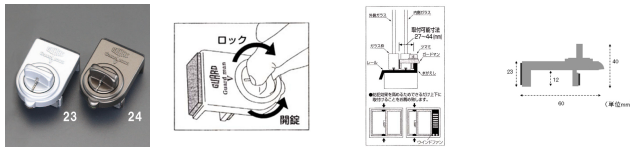

品番：EA951BA-23

品名：サッシ窓用固定金具(ロック付/シルバー)

販売価格	1,270円(税抜) / 1,397円(税込)		
カタログ価格	1,270円(税抜) / 1,397円(税込)		
在庫数	最新在庫: 7 (2026/04/03 20:46現在)		
商品入数	1	販売単位	個
カタログページ	2320ページ		

仕様

材質	亜鉛合金	取付可能寸法(外側ガラス枠とレールの水がえし間)	27~44mm
サイズ	60×40×40mm	カラー	シルバー
ストッパー付			
ロックすればゆるみません。より安心の補助錠です。			
施錠・開錠方法 外側ガラス枠とレールの水がえし部との間に¥"ガードマンV¥"を差し込みガラス枠を押し付けながらツマミを右に回して締め付けてください。開錠する時はストッパーつまみを押さえながら左に回す。			
ご注意 盗難予防に絶対的な商品ではありません。 網戸には使用しないでください。 サッシによっては使用できない場合があります。 取付、取り外しは本品を落とさないようご注意ください。			