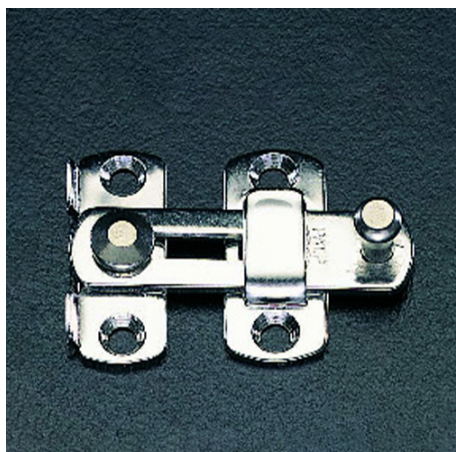

品番：EA951BC-100

品名：100mm プレートラッチ(ステンレス製)

販売価格	1,750円(税抜) / 1,925円(税込)		
カタログ価格	1,750円(税抜) / 1,925円(税込)		
在庫数	最新在庫: 4 (2026/05/30 22:13現在)		
商品入数	1	販売単位	個
カタログページ	1324ページ		

#### 仕様

材質	SUS304	仕上	バレル研磨
A	100mm	B	70mm
穴径	5.8mm	使用ビス径(mm)	4×25
用途	出入口、窓などの開きドアの戸じまり補強や物入れ、ペット小屋、家具などの扉やふたのとめ金具に。		

打掛・ラッチとして使え、締め金具やとめ金具としてご利用ください。

木ねじ付