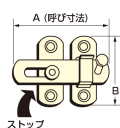

品番：EA951BC-100

品名：100mm プレートラッチ(ステンレス製)

販売価格	1,750円(税抜) / 1,925円(税込)		
カタログ価格	1,750円(税抜) / 1,925円(税込)		
在庫数	最新在庫: 4 (2026/05/30 22:13現在)		
商品入数	1	販売単位	個
カタログページ	1324ページ		

#### 仕様

材質	SUS304	仕上	バレル研磨
A	100mm	B	70mm
穴径	5.8mm	使用ビス径(mm)	4×25
用途	出入口、窓などの開きドアの戸じまり補強や物入れ、ペット小屋、家具などの扉やふたのとめ金具に。		

打掛・ラッチとして使え、締め金具やとめ金具としてご利用ください。

木ねじ付