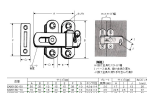

品番：EA951BC-100

品名：100mm プレートラッチ(ステンレス製)

販売価格	1,750円(税抜) / 1,925円(税込)		
カタログ価格	1,750円(税抜) / 1,925円(税込)		
在庫数	最新在庫: 4 (2026/05/30 22:13現在)		
商品入数	1	販売単位	個
カタログページ	1324ページ		

#### 仕様

材質	SUS304	仕上	バレル研磨
A	100mm	B	70mm
穴径	5.8mm	使用ビス径(mm)	4×25
用途	出入口、窓などの開きドアの戸じまり補強や物入れ、ペット小屋、家具などの扉やふたのとめ金具に。		

打掛・ラッチとして使え、締め金具やとめ金具としてご利用ください。

木ねじ付