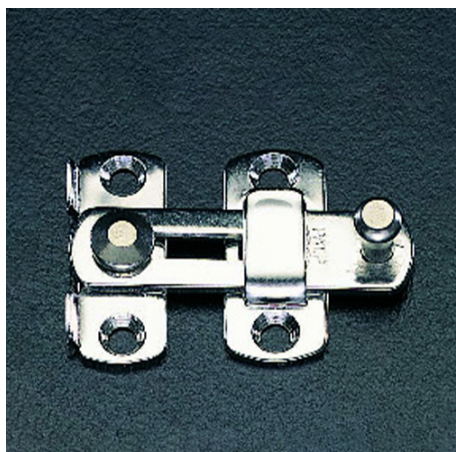

品番：EA951BC-50

品名：50mm プレートラッチ(ステンレス製)

販売価格	650円(税抜) / 715円(税込)		
カタログ価格	650円(税抜) / 715円(税込)		
在庫数	最新在庫: 1 (2026/05/30 22:24現在)		
商品入数	1	販売単位	個
カタログページ	1324ページ		

仕様

材質	SUS304	仕上	バレル研磨
A	50mm	B	35mm
穴径	4.2mm	使用ビス径(mm)	3×16
用途	出入口、窓などの開きドアの戸じまり補強や物入れ、ペット小屋、家具などの扉やふたのとめ金具に。		

打掛・ラッチとして使え、締め金具やとめ金具としてご利用ください。

木ねじ付

株式会社エスコ

大阪府大阪市西区立売堀3丁目8番14号 06-6532-6226(代表)

© 2018 ESCO Co.,Ltd.