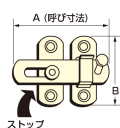

品番：EA951BC-50

品名：50mm プレートラッチ(ステンレス製)

販売価格	650円(税抜) / 715円(税込)		
カタログ価格	650円(税抜) / 715円(税込)		
在庫数	最新在庫: 1 (2026/05/30 22:24現在)		
商品入数	1	販売単位	個
カタログページ	1324ページ		

仕様

材質	SUS304	仕上	バレル研磨
A	50mm	B	35mm
穴径	4.2mm	使用ビス径(mm)	3×16
用途	出入口、窓などの開きドアの戸じまり補強や物入れ、ペット小屋、家具などの扉やふたのとめ金具に。		

打掛・ラッチとして使え、締め金具やとめ金具としてご利用ください。

木ねじ付

株式会社エスコ

大阪府大阪市西区立売堀3丁目8番14号 06-6532-6226(代表)

© 2018 ESCO Co.,Ltd.