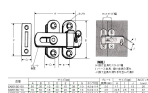

品番：EA951BC-50

品名：50mm プレートラッチ(ステンレス製)

販売価格	650円(税抜) / 715円(税込)		
カタログ価格	650円(税抜) / 715円(税込)		
在庫数	最新在庫: 1 (2026/05/30 22:24現在)		
商品入数	1	販売単位	個
カタログページ	1324ページ		

仕様

材質	SUS304	仕上	バレル研磨
A	50mm	B	35mm
穴径	4.2mm	使用ビス径(mm)	3×16
用途	出入口、窓などの開きドアの戸じまり補強や物入れ、ペット小屋、家具などの扉やふたのとめ金具に。		

打掛・ラッチとして使え、締め金具やとめ金具としてご利用ください。

木ねじ付

株式会社エスコ

大阪府大阪市西区立売堀3丁目8番14号 06-6532-6226(代表)

© 2018 ESCO Co.,Ltd.