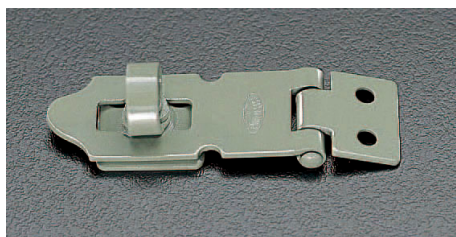

品番：EA951BD-135

品名：135mm 掛金(スチール製)

販売価格	820円(税抜) / 902円(税込)		
カタログ価格	820円(税抜) / 902円(税込)		
在庫数	最新在庫: 6 (2026/04/03 03:32現在)		
商品入数	1	販売単位	個
カタログページ	1330ページ		

仕様

サイズA(mm)	135	サイズB(mm)	40
サイズC(mm)	40	サイズH(mm)	30
サイズF(mm)	35	穴径	5.7mm
材質	鋼板(グリーン焼付塗装)		

取付ねじ付

サイズによりねじ穴数が異なります。

掛金の最重要部分でもある、丸かんと受座を強力固着させています。

つまみ易くソフトで機能的なテーパー。

ドアや戸の内締り金具として最適です。

南京錠(別売)を付けることにより、いたずら行為の抑止にもつながります。

物入れ、ペット小屋・道具箱等の扉やふた部分の止め金具に最適です。

※南京錠をご使用される場合、丸かん内径の大きさをお確かめの上、お買い求めください。