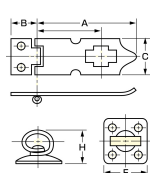

品番：EA951BD-135

品名：135mm 掛金(スチール製)

販売価格	820円(税抜) / 902円(税込)		
カタログ価格	820円(税抜) / 902円(税込)		
在庫数	最新在庫: 6 (2026/04/03 03:32現在)		
商品入数	1	販売単位	個
カタログページ	1330ページ		

仕様

サイズA(mm)	135	サイズB(mm)	40
サイズC(mm)	40	サイズH(mm)	30
サイズF(mm)	35	穴径	5.7mm
材質	鋼板(グリーン焼付塗装)		

取付ねじ付

サイズによりねじ穴数が異なります。

掛金の最重要部分でもある、丸かんと受座を強力固着させています。

つまみ易くソフトで機能的なテーパー。

ドアや戸の内締り金具として最適です。

南京錠(別売)を付けることにより、いたずら行為の抑止にもつながります。

物入れ、ペット小屋・道具箱等の扉やふた部分の止め金具に最適です。

※南京錠をご使用される場合、丸かん内径の大きさをお確かめの上、お買い求めください。