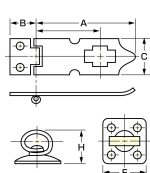

品番：EA951BD-25

品名：25mm 掛金(スチール製)

販売価格	215円(税抜) / 237円(税込)		
カタログ価格	215円(税抜) / 237円(税込)		
在庫数	最新在庫: 38 (2026/04/03 02:07現在)		
商品入数	1	販売単位	個
カタログページ	1330ページ		

#### 仕様

サイズA(mm)	25	サイズB(mm)	8
サイズC(mm)	15	サイズH(mm)	12
サイズF(mm)	12	穴径	2.5mm
材質	鋼板(グリーン焼付塗装)		

取付ねじ付

サイズによりねじ穴数が異なります。

掛金の最重要部分でもある、丸かんと受座を強力固着させています。

つまみ易くソフトで機能的なテーパー。

ドアや戸の内締り金具として最適です。

南京錠(別売)を付けることにより、いたずら行為の抑止にもつながります。