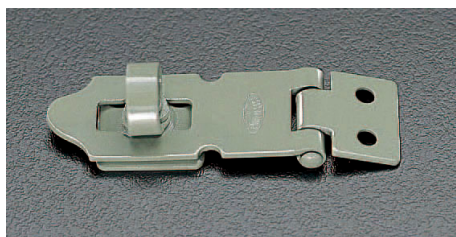

品番：EA951BD-25

品名：25mm 掛金(スチール製)

販売価格	215円(税抜) / 237円(税込)		
カタログ価格	215円(税抜) / 237円(税込)		
在庫数	最新在庫: 38 (2026/04/03 02:07現在)		
商品入数	1	販売単位	個
カタログページ	1330ページ		

#### 仕様

サイズA(mm)	25	サイズB(mm)	8
サイズC(mm)	15	サイズH(mm)	12
サイズF(mm)	12	穴径	2.5mm
材質	鋼板(グリーン焼付塗装)		

取付ねじ付

サイズによりねじ穴数が異なります。

掛金の最重要部分でもある、丸かんと受座を強力固着させています。

つまみ易くソフトで機能的なテーパー。

ドアや戸の内締り金具として最適です。

南京錠(別売)を付けることにより、いたずら行為の抑止にもつながります。

物入れ、ペット小屋・道具箱等の扉やふた部分の止め金具に最適です。

※南京錠をご使用される場合、丸かん内径の大きさをお確かめの上、お買い求めください。

株式会社エスコ

大阪府大阪市西区立売堀3丁目8番14号 06-6532-6226(代表)

© 2018 ESCO Co.,Ltd.