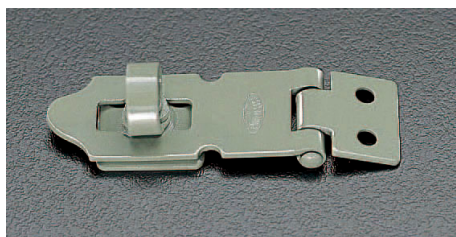

品番：EA951BD-35

品名：35mm 掛金(スチール製)

販売価格	220円(税抜) / 242円(税込)		
カタログ価格	220円(税抜) / 242円(税込)		
在庫数	最新在庫: 69 (2026/04/03 03:32現在)		
商品入数	1	販売単位	個
カタログページ	1330ページ		

#### 仕様

サイズA(mm)	35	サイズB(mm)	11
サイズC(mm)	20	サイズH(mm)	14
サイズF(mm)	14	穴径	3.6mm
材質	鋼板(グリーン焼付塗装)		

取付ねじ付

サイズによりねじ穴数が異なります。

掛金の最重要部分でもある、丸かんと受座を強力固着させています。

つまみ易くソフトで機能的なテーパー。

ドアや戸の内締り金具として最適です。

南京錠(別売)を付けることにより、いたずら行為の抑止にもつながります。

物入れ、ペット小屋・道具箱等の扉やふた部分の止め金具に最適です。

※南京錠をご使用される場合、丸かん内径の大きさをお確かめの上、お買い求めください。

株式会社エスコ

大阪府大阪市西区立売堀3丁目8番14号 06-6532-6226(代表)

© 2018 ESCO Co.,Ltd.