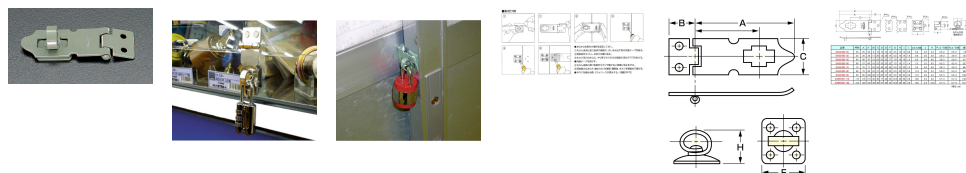

品番：EA951BD-35

品名：35mm 掛金(スチール製)

販売価格	220円(税抜) / 242円(税込)		
カタログ価格	220円(税抜) / 242円(税込)		
在庫数	最新在庫: 69 (2026/04/03 03:32現在)		
商品入数	1	販売単位	個
カタログページ	1330ページ		

#### 仕様

サイズA(mm)	35	サイズB(mm)	11
サイズC(mm)	20	サイズH(mm)	14
サイズF(mm)	14	穴径	3.6mm
材質	鋼板(グリーン焼付塗装)		

取付ねじ付

サイズによりねじ穴数が異なります。

掛金の最重要部分でもある、丸かんと受座を強力固着させています。

つまみ易くソフトで機能的なテーパー。

ドアや戸の内締り金具として最適です。

南京錠(別売)を付けることにより、いたずら行為の抑止にもつながります。