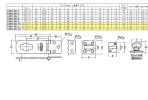

品番：EA951BG-6

品名：55mm 掛金(ステンレス製/ブロンズ)

販売価格	610円(税抜) / 671円(税込)		
カタログ価格	610円(税抜) / 671円(税込)		
在庫数	最新在庫: 1 (2026/06/29 05:51現在)		
商品入数	1	販売単位	個
カタログページ	1330ページ		

仕様

サイズ	23×55mm	穴径	4.5mm
ねじ穴数	2	材質	ステンレス(SUS304)
色	ブロンズ		

◎予め取付け場所を設定しておく。

①丸カン金具と受け金具の裏面に、少しはみ出す程度の両面テープを貼る。

②両金具をセットし、決めた位置に貼る。

③木ねじ用穴の中心に、錐などでねじの半分程度の深さの下穴をあける。

④両面テープを剥がす。(テープを剥がす際、塗装がはがれる場合があります。ご注意ください。)

⑤丸カン金具と受け金具を木ねじで動かない程度に仮止めする。

⑥両金具の止め方(閉める方向)を確認・調整後も苦ネジを最後まで締める。