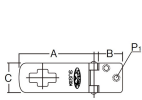

品番：EA951BG-6

品名：55mm 掛金(ステンレス製/ブロンズ)

販売価格	610円(税抜) / 671円(税込)		
カタログ価格	610円(税抜) / 671円(税込)		
在庫数	最新在庫: 1 (2026/06/29 05:51現在)		
商品入数	1	販売単位	個
カタログページ	1330ページ		

仕様

サイズ	23×55mm	穴径	4.5mm
ねじ穴数	2	材質	ステンレス(SUS304)
色	ブロンズ		