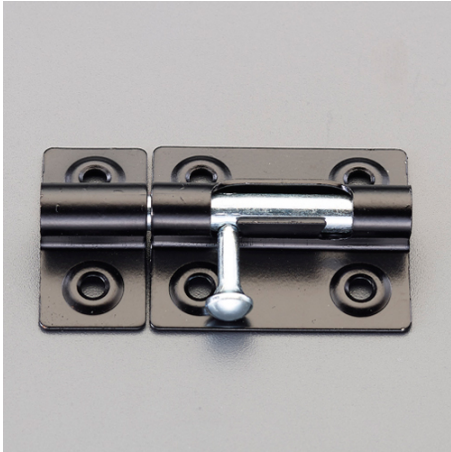

品番：EA951BL-140

品名：40.0x45.0mm 塗ラッチ(黒)

販売価格	380円(税抜) / 418円(税込)		
カタログ価格	380円(税抜) / 418円(税込)		
在庫数	最新在庫: 0 (2026/06/22 20:23現在)		
商品入数	1	販売単位	個
カタログページ	1325ページ		

仕様

サイズA(mm)	45	サイズB(mm)	40
サイズC(mm)	18	サイズD(mm)	31
サイズE(mm)	24	サイズF(mm)	18
サイズH(mm)	6	穴径(mm)	4
材質	鉄(SPCC)	仕上	焼付塗装・ユニクロメッキ
サイズG(mm)	4		
取付ねじ付属			
丸棒			

代替品

	品番 EA951BL-1 コメント 自動ラッチ 仕様確認して下さい
--	--

株式会社エスコ

大阪府大阪市西区立売堀3丁目8番14号 06-6532-6226(代表)