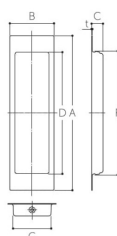

品番 : EA951C-1

品名 : 115x 38 mm 引戸取手(ステンズ製/サテンシルバー)

販売価格	390円(税抜) / 429円(税込)		
カタログ価格	390円(税抜) / 429円(税込)		
在庫数	最新在庫: 33 (2026/07/08 12:58現在)		
商品入数	1	販売単位	個
カタログページ	1344ページ		

#### 仕様

長さ(mm)	115	幅(mm)	38
深さ(mm)	10	材質	SUS304
取付穴径	2.5mm		
サテンシルバー仕上げ			
一番ビス2.0×16(2本)付			