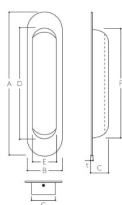

品番 : EA951C-11

品名 : 90x26.5mm 引戸取手(ステンス製/ヘアライン)

販売価格	265円(税抜) / 292円(税込)		
カタログ価格	265円(税抜) / 292円(税込)		
在庫数	最新在庫: 9 (2026/06/22 22:18現在)		
商品入数	1	販売単位	個
カタログページ	1344ページ		

#### 仕様

長さ(mm)	90	幅(mm)	26.5
深さ(mm)	10	材質	SUS304
取付穴径	φ2.4mm		
ヘアライン仕上げ			
トラスタッピンネジ2.0×10、2本付			