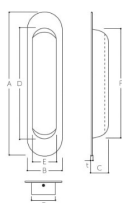

品番 : EA951C-12

品名 : 105x 28 mm 引戸取手(ステンズ製/ヘアライン)

販売価格	290円(税抜) / 319円(税込)		
カタログ価格	290円(税抜) / 319円(税込)		
在庫数	最新在庫: 15 (2026/06/22 21:09現在)		
商品入数	1	販売単位	個
カタログページ	1344ページ		

仕様

長さ(mm)	105	幅(mm)	28
深さ(mm)	10	材質	SUS304
取付穴径	φ 2.4mm		
ヘアライン仕上げ			
トラスタッピンネジ2.0×10、2本付			