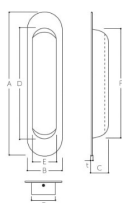

品番 : EA951C-14

品名 : 150x 35 mm 引戸取手(ステンズ製/ヘアライン)

販売価格	615円(税抜) / 677円(税込)		
カタログ価格	615円(税抜) / 677円(税込)		
在庫数	最新在庫: 18 (2026/06/22 21:09現在)		
商品入数	1	販売単位	個
カタログページ	1344ページ		

仕様

長さ(mm)	150	幅(mm)	35
深さ(mm)	13	材質	SUS304
取付穴径	φ3mm		
ヘアライン仕上げ			
皿木ねじ2.1×16、2本付			