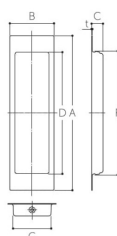

品番 : EA951C-2

品名 : 150x 43 mm 引戸取手(ステンズ製/サテンシルバー)

販売価格	500円(税抜) / 550円(税込)		
カタログ価格	500円(税抜) / 550円(税込)		
在庫数	最新在庫: 21 (2026/07/08 13:01現在)		
商品入数	1	販売単位	個
カタログページ	1344ページ		

仕様

長さ(mm)	150	幅(mm)	43
深さ(mm)	11	材質	SUS304
取付穴径	2.5mm		
サテンシルバー仕上げ			
一番ビス2.0×16(2本)付			