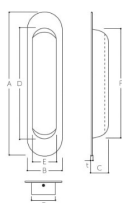

品番 : EA951C-22

品名 : 90x26.5mm 引戸取手(ステンス製/マットブラック)

販売価格	345円(税抜) / 380円(税込)		
カタログ価格	345円(税抜) / 380円(税込)		
在庫数	最新在庫: 36 (2026/06/22 21:09現在)		
商品入数	1	販売単位	個
カタログページ	1344ページ		

仕様

長さ(mm)	90	幅(mm)	26.5
深さ(mm)	10	材質	SUS304
取付穴径	φ2.4mm		
マットブラック仕上げ			
トラスタッピンネジ2.0×10、2本付			