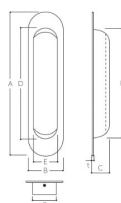

品番 : EA951C-23

品名 : 105x 28 mm 引戸取手(ステンレス製/マットブラック)

販売価格	360円(税抜) / 396円(税込)		
カタログ価格	360円(税抜) / 396円(税込)		
在庫数	最新在庫: 8 (2026/06/22 21:09現在)		
商品入数	1	販売単位	個
カタログページ	1344ページ		

仕様

長さ(mm)	105	幅(mm)	28
深さ(mm)	10	材質	SUS304
取付穴径	φ2.4mm		
マットブラック仕上げ			
トラスタッピンネジ2.0×10、2本付			