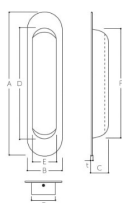

品番 : EA951C-24

品名 : 120x 28 mm 引戸取手(ステンレス製/マットブラック)

販売価格	545円(税抜) / 600円(税込)		
カタログ価格	545円(税抜) / 600円(税込)		
在庫数	最新在庫: 34 (2026/06/22 21:09現在)		
商品入数	1	販売単位	個
カタログページ	1344ページ		

仕様

長さ(mm)	120	幅(mm)	28
深さ(mm)	10	材質	SUS304
取付穴径	φ2.4mm		
マットブラック仕上げ			
トラスタッピンネジ2.0×10、2本付			