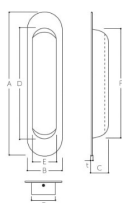

品番 : EA951C-25

品名 : 150x 35 mm 引戸取手(ステンレス製/マットブラック)

販売価格	1,360円(税抜) / 1,496円(税込)		
カタログ価格	1,360円(税抜) / 1,496円(税込)		
在庫数	最新在庫: 39 (2026/06/22 21:09現在)		
商品入数	1	販売単位	個
カタログページ	1344ページ		

#### 仕様

長さ(mm)	150	幅(mm)	35
深さ(mm)	13	材質	SUS304
取付穴径	φ3mm		
マットブラック仕上げ			
皿木ねじ2.1×16、2本付			