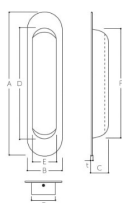

品番 : EA951C-26

品名 : 180x 40 mm 引戸取手(ステンレス製/マットブラック)

販売価格	1,500円(税抜) / 1,650円(税込)		
カタログ価格	1,500円(税抜) / 1,650円(税込)		
在庫数	最新在庫: 19 (2026/06/22 21:09現在)		
商品入数	1	販売単位	個
カタログページ	1344ページ		

仕様

長さ(mm)	180	幅(mm)	40
深さ(mm)	14	材質	SUS304
取付穴径	φ3mm		
マットブラック仕上げ			
皿木ねじ2.1×16、2本付			