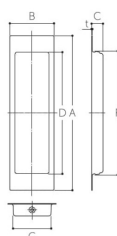

品番 : EA951C-3

品名 : 115x 38 mm 引戸取手(ステンレス製/マットブラック)

販売価格	520円(税抜) / 572円(税込)		
カタログ価格	520円(税抜) / 572円(税込)		
在庫数	最新在庫: 4 (2026/07/08 13:02現在)		
商品入数	1	販売単位	個
カタログページ	1344ページ		

仕様

長さ(mm)	115	幅(mm)	38
深さ(mm)	10	材質	SUS304
取付穴径	2.5mm		
マットブラック仕上げ			
一番ビス2.0×16(2本)付			