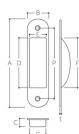

品番 : EA951C-32

品名 : 87x 22 mm 引戸取手(ステンレス製/ヘアライン)

販売価格	240円(税抜) / 264円(税込)		
カタログ価格	240円(税抜) / 264円(税込)		
在庫数	最新在庫: 40 (2026/06/22 19:58現在)		
商品入数	1	販売単位	個
カタログページ	1345ページ		

仕様

長さ	87mm	幅	22mm
深さ	8mm	ねじ間	72mm
取付穴径	3mm	材質	ステンレス(SUS304)
付属品	皿木ねじ2.4×13(2本)		
ヘアライン仕上げ			