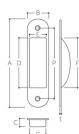

品番 : EA951C-33

品名 : 105x 25 mm 引戸取手(ステンレス製/ヘアライン)

販売価格	350円(税抜) / 385円(税込)		
カタログ価格	350円(税抜) / 385円(税込)		
在庫数	最新在庫: 40 (2026/06/22 21:09現在)		
商品入数	1	販売単位	個
カタログページ	1345ページ		

#### 仕様

長さ	105mm	幅	25mm
深さ	10.5mm	ねじ間	84mm
取付穴径	3mm	材質	ステンレス(SUS304)
付属品	皿木ねじ2.7×16(2本)		
ヘアライン仕上げ			