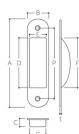

品番 : EA951C-37

品名 : 90x 22 mm 引戸取手(ステンズ製/SG)

販売価格	465円(税抜) / 512円(税込)		
カタログ価格	465円(税抜) / 512円(税込)		
在庫数	最新在庫: 36 (2026/06/22 21:09現在)		
商品入数	1	販売単位	個
カタログページ	1345ページ		

#### 仕様

長さ	90mm	幅	22mm
深さ	8mm	ねじ間	72mm
取付穴径	3mm	材質	ステンレス(SUS304)
付属品	皿木ねじ2.4×13(2本)		
ステンレスゴールド仕上げ			