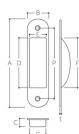

品番 : EA951C-38

品名 : 105x 25 mm 引戸取手(ステンス製/SG)

販売価格	740円(税抜) / 814円(税込)		
カタログ価格	740円(税抜) / 814円(税込)		
在庫数	最新在庫: 23 (2026/06/22 21:09現在)		
商品入数	1	販売単位	個
カタログページ	1345ページ		

仕様

長さ	105mm	幅	25mm
深さ	10.5mm	ねじ間	84mm
取付穴径	3mm	材質	ステンレス(SUS304)
付属品	皿木ねじ2.7×16(2本)		
ステンレスゴールド仕上げ			