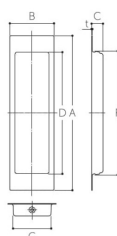

品番 : EA951C-4

品名 : 150x 43 mm 引戸取手(ステンレス製/マットブラック)

販売価格	665円(税抜) / 732円(税込)		
カタログ価格	665円(税抜) / 732円(税込)		
在庫数	最新在庫: 30 (2026/07/08 12:19現在)		
商品入数	1	販売単位	個
カタログページ	1344ページ		

仕様

長さ(mm)	150	幅(mm)	43
深さ(mm)	11	材質	SUS304
取付穴径	2.5mm		
マットブラック仕上げ			
一番ビス2.0×16(2本)付			