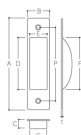

品番 : EA951C-43

品名 : 105x 25 mm 引戸取手(ステンレス製/ヘアライン)

販売価格	140円(税抜) / 154円(税込)		
カタログ価格	140円(税抜) / 154円(税込)		
在庫数	最新在庫: 0 (2026/07/08 12:58現在)		
商品入数	1	販売単位	個
カタログページ	1345ページ		

#### 仕様

長さ	105mm	幅	25mm
深さ	10mm	ねじ間	84mm
取付穴径	3mm	材質	ステンレス(SUS304)
付属品	皿木ねじ2.4×13(2本)		
ヘアライン仕上げ			