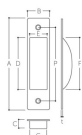

品番 : EA951C-47

品名 : 90x 22 mm 引戸取手(ステンレス製/AG)

販売価格	320円(税抜) / 352円(税込)		
カタログ価格	320円(税抜) / 352円(税込)		
在庫数	最新在庫: 22 (2026/07/08 12:58現在)		
商品入数	1	販売単位	個
カタログページ	1345ページ		

仕様

長さ	90mm	幅	22mm
深さ	9mm	ねじ間	72mm
取付穴径	3mm	材質	ステンレス(SUS304)
付属品	皿木ねじ2.4×13(2本)		
亜鉛メッキ仕上げ			