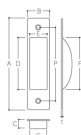

品番 : EA951C-48

品名 : 105x 25 mm 引戸取手(ステンズ製/AG)

販売価格	435円(税抜) / 479円(税込)		
カタログ価格	435円(税抜) / 479円(税込)		
在庫数	最新在庫: 22 (2026/07/08 12:58現在)		
商品入数	1	販売単位	個
カタログページ	1345ページ		

仕様

長さ	105mm	幅	25mm
深さ	10mm	ねじ間	84mm
取付穴径	3mm	材質	ステンレス(SUS304)
付属品	皿木ねじ2.4×13(2本)		
亜鉛メッキ仕上げ			