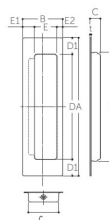

品番 : EA951C-5

品名 : 116x39mm引戸・開き戸取手(SUS製/サテンシルバ)

販売価格	685円(税抜) / 754円(税込)		
カタログ価格	685円(税抜) / 754円(税込)		
在庫数	最新在庫: 5 (2026/06/22 20:25現在)		
商品入数	1	販売単位	個
カタログページ	1344ページ		

仕様

長さ(mm)	116	幅(mm)	39
深さ(mm)	10.4	材質	SUS304
取付穴径	φ2.5mm		
サテンシルバー仕上げ			
一番ビス2.0×16、2本付			