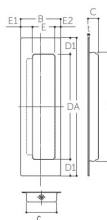

品番 : EA951C-5

品名 : 116x39mm引戸・開き戸取手(SUS製/サテンシルバ)

販売価格	685円(税抜) / 754円(税込)		
カタログ価格	685円(税抜) / 754円(税込)		
在庫数	最新在庫: 5 (2026/06/22 21:33現在)		
商品入数	1	販売単位	個
カタログページ	1344ページ		

#### 仕様

長さ(mm)	116	幅(mm)	39
深さ(mm)	10.4	材質	SUS304
取付穴径	φ2.5mm		
サテンシルバー仕上げ			
一番ビス2.0×16、2本付			