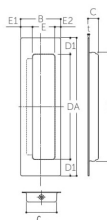

品番 : EA951C-6

品名 : 151x44mm 引戸・開き戸取手(SUS製/サテンシルバー)

販売価格	865円(税抜) / 952円(税込)		
カタログ価格	865円(税抜) / 952円(税込)		
在庫数	最新在庫: 35 (2026/06/22 20:16現在)		
商品入数	1	販売単位	個
カタログページ	1344ページ		

仕様

長さ(mm)	151	幅(mm)	44
深さ(mm)	11.4	材質	SUS304
取付穴径	φ2.5mm		
サテンシルバー仕上げ			
一番ビス2.0×16、2本付			