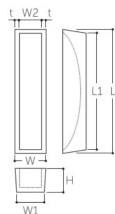

品番 : EA951C-61

品名 : 66x 14 mm 引戸取手(木製)

販売価格	410円(税抜) / 451円(税込)		
カタログ価格	410円(税抜) / 451円(税込)		
在庫数	最新在庫: 5 (2026/06/22 21:47現在)		
商品入数	1	販売単位	個
カタログページ	1345ページ		

仕様

長さ(mm)	66	幅(mm)	14
深さ(mm)	8	材質	強化木(積層材)
取付ねじ無し			