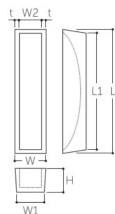

品番 : EA951C-62

品名 : 75x 16 mm 引戸取手(木製)

販売価格	525円(税抜) / 578円(税込)		
カタログ価格	525円(税抜) / 578円(税込)		
在庫数	最新在庫: 16 (2026/06/22 21:47現在)		
商品入数	1	販売単位	個
カタログページ	1345ページ		

仕様

長さ(mm)	75	幅(mm)	16
深さ(mm)	9	材質	強化木(積層材)
取付ねじ無し			