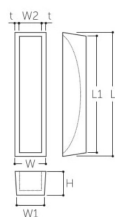

品番 : EA951C-63

品名 : 90x 22 mm 引戸取手(木製)

販売価格	705円(税抜) / 776円(税込)		
カタログ価格	705円(税抜) / 776円(税込)		
在庫数	最新在庫: 10 (2026/06/22 21:47現在)		
商品入数	1	販売単位	個
カタログページ	1345ページ		

仕様

長さ(mm)	90	幅(mm)	22
深さ(mm)	10	材質	強化木(積層材)
取付ねじ無し			