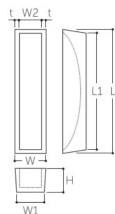

品番 : EA951C-64

品名 : 105x 22 mm 引戸取手(木製)

販売価格	860円(税抜) / 946円(税込)		
カタログ価格	860円(税抜) / 946円(税込)		
在庫数	最新在庫: 20 (2026/06/22 20:25現在)		
商品入数	1	販売単位	個
カタログページ	1345ページ		

仕様

長さ(mm)	105	幅(mm)	22
深さ(mm)	12	材質	強化木(積層材)
取付ねじ無し			