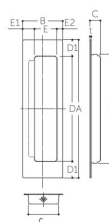

品番 : EA951C-7

品名 : 116x39mm引戸・開き戸取手(SUS製/マットブラック)

販売価格	865円(税抜) / 952円(税込)		
カタログ価格	865円(税抜) / 952円(税込)		
在庫数	最新在庫: 22 (2026/06/22 21:34現在)		
商品入数	1	販売単位	個
カタログページ	1344ページ		

仕様

長さ(mm)	116	幅(mm)	39
深さ(mm)	10.4	材質	SUS304
取付穴径	φ2.5mm		
マットブラック仕上げ			
一番ビス2.0×16、2本付			