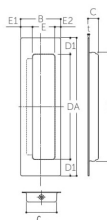

品番 : EA951C-7

品名 : 116x39mm引戸・開き戸取手(SUS製/マットブラック)

販売価格	865円(税抜) / 952円(税込)		
カタログ価格	865円(税抜) / 952円(税込)		
在庫数	最新在庫: 22 (2026/06/22 20:25現在)		
商品入数	1	販売単位	個
カタログページ	1344ページ		

仕様

長さ(mm)	116	幅(mm)	39
深さ(mm)	10.4	材質	SUS304
取付穴径	φ2.5mm		
マットブラック仕上げ			
一番ビス2.0×16、2本付			