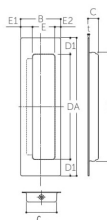

品番 : EA951C-8

品名 : 151x44mm引戸・開き戸取手(SUS製/マットブラック)

販売価格	1,050円(税抜) / 1,155円(税込)		
カタログ価格	1,050円(税抜) / 1,155円(税込)		
在庫数	最新在庫: 40 (2026/06/22 21:33現在)		
商品入数	1	販売単位	個
カタログページ	1344ページ		

仕様

長さ(mm)	151	幅(mm)	44
深さ(mm)	11.4	材質	SUS304
取付穴径	φ 2.5mm		
マットブラック仕上げ			
一番ビス2.0×16、2本付			