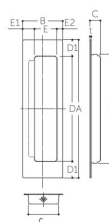

品番 : EA951C-8

品名 : 151x44mm引戸・開き戸取手(SUS製/マットブラック)

販売価格	1,050円(税抜) / 1,155円(税込)		
カタログ価格	1,050円(税抜) / 1,155円(税込)		
在庫数	最新在庫: 40 (2026/06/22 20:25現在)		
商品入数	1	販売単位	個
カタログページ	1344ページ		

仕様

長さ(mm)	151	幅(mm)	44
深さ(mm)	11.4	材質	SUS304
取付穴径	φ2.5mm		
マットブラック仕上げ			
一番ビス2.0×16、2本付			