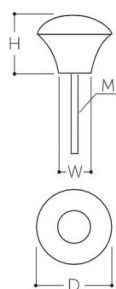

品番：EA951CA-138

品名：φ35x20mm/M4 つまみ(木製/ねじ込み式)

販売価格	915円(税抜) / 1,007円(税込)		
カタログ価格	915円(税抜) / 1,007円(税込)		
在庫数	最新在庫: 20 (2026/06/22 21:47現在)		
商品入数	1	販売単位	個
カタログページ	1345ページ		

仕様

材質	強化木(積層材)	ねじサイズ	M4
直径	φ35mm	高さ	20mm