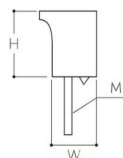

品番 : EA951CA-141

品名 : φ20x25mm/M4 つまみ(木製/ねじ込み式)

販売価格	540円(税抜) / 594円(税込)		
カタログ価格	540円(税抜) / 594円(税込)		
在庫数	最新在庫: 16 (2026/06/22 21:47現在)		
商品入数	1	販売単位	個
カタログページ	1345ページ		

仕様

材質	強化木(積層材)	ねじサイズ	M4
直径	φ20mm	高さ	25mm