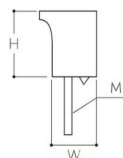

品番 : EA951CA-143

品名 : ϕ 25x30mm/M4 つまみ(木製/ねじ込み式)

販売価格	850円(税抜) / 935円(税込)		
カタログ価格	850円(税抜) / 935円(税込)		
在庫数	最新在庫: 19 (2026/06/22 21:33現在)		
商品入数	1	販売単位	個
カタログページ	1345ページ		

仕様

材質	強化木(積層材)	ねじサイズ	M4
直径	ϕ 25mm	高さ	30mm