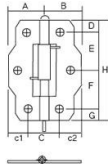

品番 : EA951CU-3

品名 : 65x 23mm 丁番(片開/スプリング入/スチール製)

| | | | |
|---------|-------------------------------|------|---|
| 販売価格 | 285円(税抜) / 314円(税込) | | |
| カタログ価格 | 285円(税抜) / 314円(税込) | | |
| 在庫数 | 最新在庫: 11 (2026/04/09 12:16現在) | | |
| 商品入数 | 1 | 販売単位 | 個 |
| カタログページ | 1339ページ | | |

| | | | | |
|----|----------------|---|-----|------------|
| 仕様 | サイズ(mm) 3・4 | A:23、B:23、c1:10、C:25、c2:10、 D:8、E:24、F:24、G:8、H:64 | 仕様 | 片開き |
| 材質 | スチール | | 仕上げ | グリーン塗装仕上 |
| 板厚 | 1.2mm | | 穴径 | 4.1mm |
| 穴数 | 6 | | 耐荷重 | 3kg(2枚使用時) |

皿木ねじ2.7×16、1袋につき12本(1袋に本体2個入り)付

仕組んである、パネの効力により常に扉トビラが閉まっている状態を保てます。

一方向のみに開くタイプ

株式会社エスコ

大阪府大阪市西区立売堀3丁目8番14号 06-6532-6226(代表)

© 2018 ESCO Co.,Ltd.