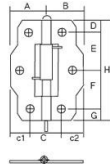

品番 : EA951CU-3

品名 : 65x 23mm 丁番(片開/スプリング入/スチール製)

販売価格	285円(税抜) / 314円(税込)		
カタログ価格	285円(税抜) / 314円(税込)		
在庫数	最新在庫: 11 (2026/04/09 13:40現在)		
商品入数	1	販売単位	個
カタログページ	1339ページ		

仕様	サイズ(mm) 3・4	A:23、B:23、c1:10、C:25、c2:10、 D:8、E:24、F:24、G:8、H:64	仕様	片開き
材質	スチール		仕上げ	グリーン塗装仕上
板厚	1.2mm		穴径	4.1mm
穴数	6		耐荷重	3kg(2枚使用時)
皿木ねじ2.7×16、1袋につき12本(1袋に本体2個入り)付				
仕組んである、パネの効力により常に扉トビラが閉まっている状態を保てます。				
一方向のみに開くタイプ				