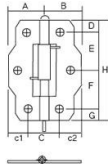

品番 : EA951CU-4

品名 : 75x 23mm 丁番(片開/スプリング入/スチール製)

販売価格	350円(税抜) / 385円(税込)		
カタログ価格	350円(税抜) / 385円(税込)		
在庫数	最新在庫: 15 (2026/04/09 12:16現在)		
商品入数	1	販売単位	個
カタログページ	1339ページ		

仕様	サイズ(mm) 3・4	A:23、B:23、c1:10、C:25、c2:10、 D:10.5、E:27.5、F:27.5、G:10.5、 H:76	仕様	片開き
材質	スチール		仕上げ	グリーン塗装仕上
板厚	1.2mm		穴径	4.1mm
穴数	6		耐荷重	5kg(2枚使用時)

皿木ねじ2.7×16、1袋につき12本(1袋に本体2個入り)付

仕組んである、バネの効力により常に扉トピラが閉まっている状態を保てます。

一方向のみに開くタイプ