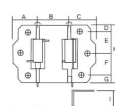

品番 : EA951CU-6

品名 : 75x 22mm 丁番(両開/スプリング入/ステンス製)

販売価格	1,550円(税抜) / 1,705円(税込)		
カタログ価格	1,550円(税抜) / 1,705円(税込)		
在庫数	最新在庫: 10 (2026/04/09 12:13現在)		
商品入数	1	販売単位	個
カタログページ	1339ページ		

仕様 5・6			
サイズ(mm)	A:22、B:30、C:22、D:10.5、E:27、 F:27、G:10.5、H:75、I:28	仕様	両開き
材質	SUS304	仕上げ	ヘアライン仕上
板厚	1.2mm	穴径	4.1mm
穴数	6	耐荷重	5kg(2枚使用時)
ステン皿木ねじ2.7×16、1袋につき12本(1袋に本体2個入り)付			
仕組んである、パネの効力により常に扉トビラが閉まっている状態を保てます。			
開閉方向が両方可能なタイプ			